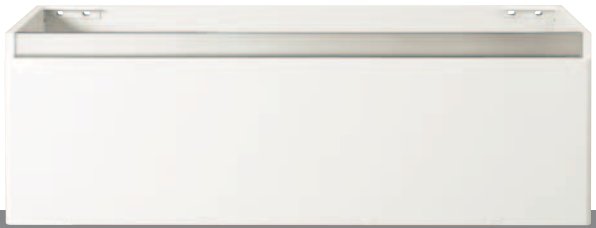

Onderkast 60 cm

Afm. (hxbxd): 40x59.5x49 cm

Hoogglans wit

323511

€159.-

Onderkast 120 cm

Afm. (hxbxd): 40x120x49 cm

Hoogglans wit

323516

€249.-