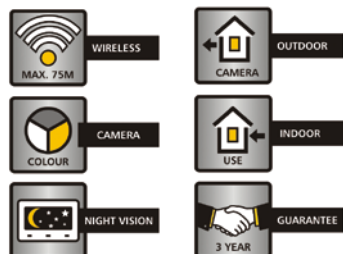

Camera C700

Deze zwart/wit camera is eenvoudig in gebruik, m.b.v. de meegeleverde scartkabel kan de camera direct aangesloten worden op een TV of video.

110712

Camera C910

Deze draadloze mini kleurencamera heeft een bereik van 70 meter en een ingebouwde microfoon. Net als bij de C900 is de ontvanger direct aan te sluiten op uw TV of video. Deze camera is geschikt voor binnenmontage.

241451

Digitale camera C950D

Deze digitale, draadloze camera heeft storingsvrije ontvangst door digitale techniek. Het signaal is beveiligd, er kan dus niet meegekeken worden. De kleurencamera heeft nachtzicht (tot 20 meter) en heeft een bereik van maximaal 200 meter.