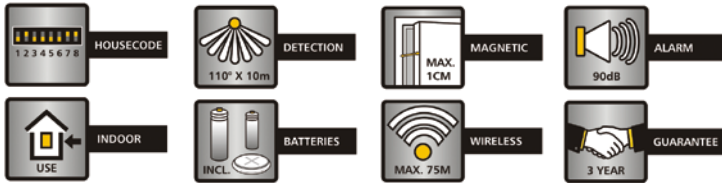

Deze draadloze alarmsystemen werken op een radiografische frequentie van 868MHz. Dit signaal gaat door muren en ramen heen. De maximale afstand tussen de centrale en de andere componenten is voldoende voor een woonhuis, waarbij ook het schuurtje in de tuin eenvoudig beveiligd kan worden.

Op alle systemen kunnen extra detectoren en alarmgevers aangesloten worden. Alle Elro accessoires uit dit assortiment passen op alle verkrijgbare Elro alarmsystemen. Tevens kan gebruik gemaakt worden van een telefoonkiezer, bij het basissysteem moet deze nog apart aangeschaft worden (SA127). Bij de uitgebreidere systemen is de telefoonkiezer reeds ingebouwd.

Basis systeem HA63S

Ideaal voor het beveiligen van appartementen en woonhuizen. Het alarmsysteem kent 2 verschillende zones die onafhankelijk van elkaar aan- of uitgeschakeld kunnen worden. Per zone kunnen 10 detectoren aangesloten worden. Zo kan je de bovenverdieping uitschakelen terwijl op de benedenverdieping het alarm wel geactiveerd is. Je bedient het systeem door middel van de bijgeleverde afstandsbediening of via een apart, nog aan te schaffen codeslot.