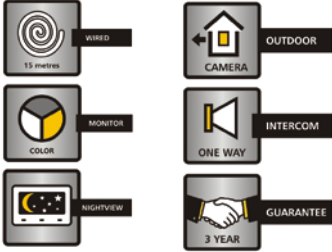

309716

CS97S

Deze cameraset werkt draadloos over een afstand van 75 meter en de camera is geschikt voor binnen- en buitengebruik, met nachtzicht door infrarood LED's. Op de 7" flat screen kleurenmonitor kunnen meerdere camera's aangesloten worden en er is een AV-aansluiting voor DVD's of spelcomputer. De set wordt geleverd met video-aansluitkabel en adapter.

232757

CS93SEC

Deze draadloze cameraset met 7" TFT monitor bevat 2 kleurencamera's, die zowel binnen als buiten geplaatst kunnen worden. De camera's hebben nachtzicht en een ingebouwde microfoon. De set kan ook aangesloten worden op uw televisie of video/DVD recorder.

313320

CAMERASYSTEMEN

CS94S

De monitor van deze set, welke bedraad aangesloten wordt, bevat een ingebouwde DVR recorder met SD geheugenkaart. De beelden kunnen handmatig, via de timerfunctie of na detectie van beweging worden vastgelegd op de meegeleverd 2GB SD geheugenkaart. Er kan tot 140 minuten film worden opgenomen. Het systeem kan met behulp van de bijgeleverd afstandsbediening bediend worden. De kleurencamera met nachtzicht en ingebouwde microfoon kan zowel binnen als buiten geplaatst worden.