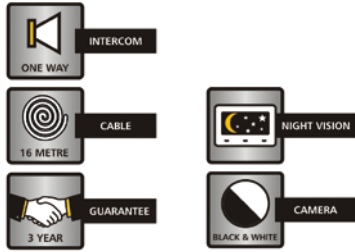

256401

Alarmgevers

In iedere centrale unit zit een sirene ingebouwd, deze is binnenshuis te horen. Verder kunnen er extra alarmgevers (bedraad of draadloos) aangesloten worden, zoals de draadloze gevelkast. Deze werkt op zonne-energie, hij laadt zichzelf dus op. De gevelkast geeft zowel licht- als geluidssignaal als er een alarmmelding is. Naast het alarmeren van de omgeving werkt de gevelkast ook preventief. Het alarmsysteem kan de alarmmelding ook via je telefoonkiezer doorgeven. Bij de basisset kan je deze apart aanschaffen, bij de uitgebreidere sets is deze ingebouwd. Indien gewenst kan je ook een contract afsluiten met een meldkamer, zij handelen de alarmmelding dan af en waarschuwen je dat er een alarmmelding is.

124716

660362

660346

304481

BEWAKINGSCAMERA'S

Alle camera's zijn, tenzij anders vermeld, geschikt voor zowel binnen- als buitenmontage en hebben allemaal een hoge lichtgevoeligheid waardoor al bij weinig omgevingslicht een goed beeld weergegeven wordt. Met de ingebouwde microfoon is te horen wat er zich bij de camera afspeelt.

Camera C700

Deze zwart/wit camera is eenvoudig in gebruik, m.b.v. de meegeleverde scartkabel kan de camera direct aangesloten worden op een TV of video.

110712

Camera C910

Deze draadloze mini kleurencamera heeft een bereik van 70 meter en een ingebouwde microfoon. Net als bij de C900 is de ontvanger direct aan te sluiten op uw TV of video. Deze camera is geschikt voor binnenmontage.