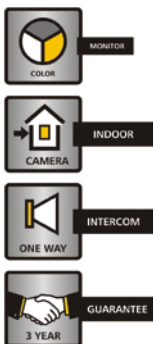

BEWAKINGSCAMERA'S VOOR DE COMPUTER

Roterende USB camera C810USB

Deze camera, die tevens gebruikt kan worden als webcam, draait automatisch met je mee als je beweegt. Met de bijgeleverde software kunt er voor zorgen dat beelden automatisch (na detectie van beweging) of met de hand opgeslagen en/of verzonden worden naar bijvoorbeeld een e-mail adres.