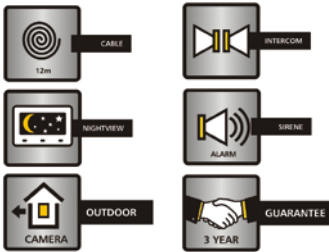

232757

CS93SEC

Deze draadloze cameraset met 7" TFT monitor bevat 2 kleurencamera's, die zowel binnen als buiten geplaatst kunnen worden. De camera's hebben nachtzicht en een ingebouwde microfoon. De set kan ook aangesloten worden op uw televisie of video/DVD recorder.

313320

CAMERASYSTEMEN

CS94S

De monitor van deze set, welke bedraad aangesloten wordt, bevat een ingebouwde DVR recorder met SD geheugenkaart. De beelden kunnen handmatig, via de timerfunctie of na detectie van beweging worden vastgelegd op de meegeleverd 2GB SD geheugenkaart. Er kan tot 140 minuten film worden opgenomen. Het systeem kan met behulp van de bijgeleverd afstandsbediening bediend worden. De kleurencamera met nachtzicht en ingebouwde microfoon kan zowel binnen als buiten geplaatst worden.

31322

ENTREEBEWAKING

Een video deurtelefoon maakt het mogelijk om je bezoeker te zien en te spreken voor je de deur open doet. Alle deurtelefoons en video deurtelefoons zijn voorzien van een aansluiting voor een elektrische deuropener.

VD52A

Dit systeem vervangt de huidige belinstallatie. De video deurtelefoon heeft een 2-draads aansluiting, je kan de bedrading van je huidige deurbel gebruiken. De camera zit in een slagvaste, metalen behuizing. De alu-look binnenpost is voorzien van een paniekknop om ongewenst bezoek te verjagen.