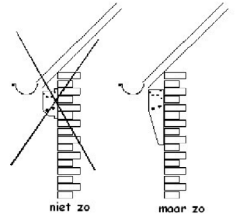

Een knikarmschermbouw is vooral geschikt voor gebruik boven een terras. Door de zelfdragende constructie heeft het scherm geen hinderlijke steunen zodat je er vrij onder door kunt lopen. Het knikarmschermbouw is ook verkrijgbaar in een open model (2B).

Terrasso cassette knikarmschermbouw

Het meest luxe knikarmschermbouw is het terrasso-knikarmschermbouwmodel. Dit is zo gemaakt dat het doek in opgerolde toestand volledig wordt beschermd tegen weersinvloeden.

Het heeft een draagbuisconstructie zodat je het scherm met consoles op meerdere plaatsen op de muur vast kunt zetten. Daardoor is het scherm verkrijgbaar tot 6 meter breed, met een uitval van 250 of 300 cm. Alle schermen worden op maat gemaakt en zijn standaard crèmewit gemoffeld (Ral 9001).

Dit knikarmschermbouw is verkrijgbaar in diverse effen kleuren of streepdessins. Ook bij het cassette knikarmschermbouw kun je kiezen uit verschillende bedieningsmogelijkheden, waaronder elektrische bediening. Levertijd 20 werkdagen.

Voorwaarden voor de constructie:

In de bovenste 5 steenlagen mag niet worden geboord omdat de stenen dan kunnen afbrokkelen.

Daarom is er een speciale verlengde console waarmee de bevestigingspunten naar onderen kunnen worden verlegd (zie tekening hiernaast).

- Uitval ca. 250 cm of 300 cm
- Standaardbediening met oogwindwerk links of rechts
- Standaard uitgevoerd in Ral 9001 (crèmewit)
- In iedere gewenste breedtemaat te leveren
- Zonweringdoek in diverse effen kleuren en streepdessins leverbaar
- Inclusief slingerstang
- Inclusief montageset
- Keuze uit diverse bedieningsmogelijkheden
- Bij breedte 300-400 cm worden er 2 steunen en 1 tussensteun bijgeleverd
- Bij breedte 401-600 cm worden er 3 steunen en 2 tussensteunen bijgeleverd