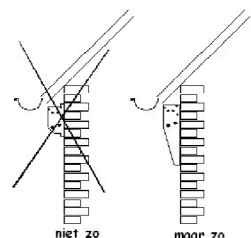

Voorwaarden voor de constructie:

In de bovenste 5 steenlagen mag niet worden geboord omdat de stenen dan kunnen afbrokkelen. Daarom is er een speciale verlengde console waarmee de bevestigingspunten naar onderen kunnen worden verlegd (zie tekening hiernaast).