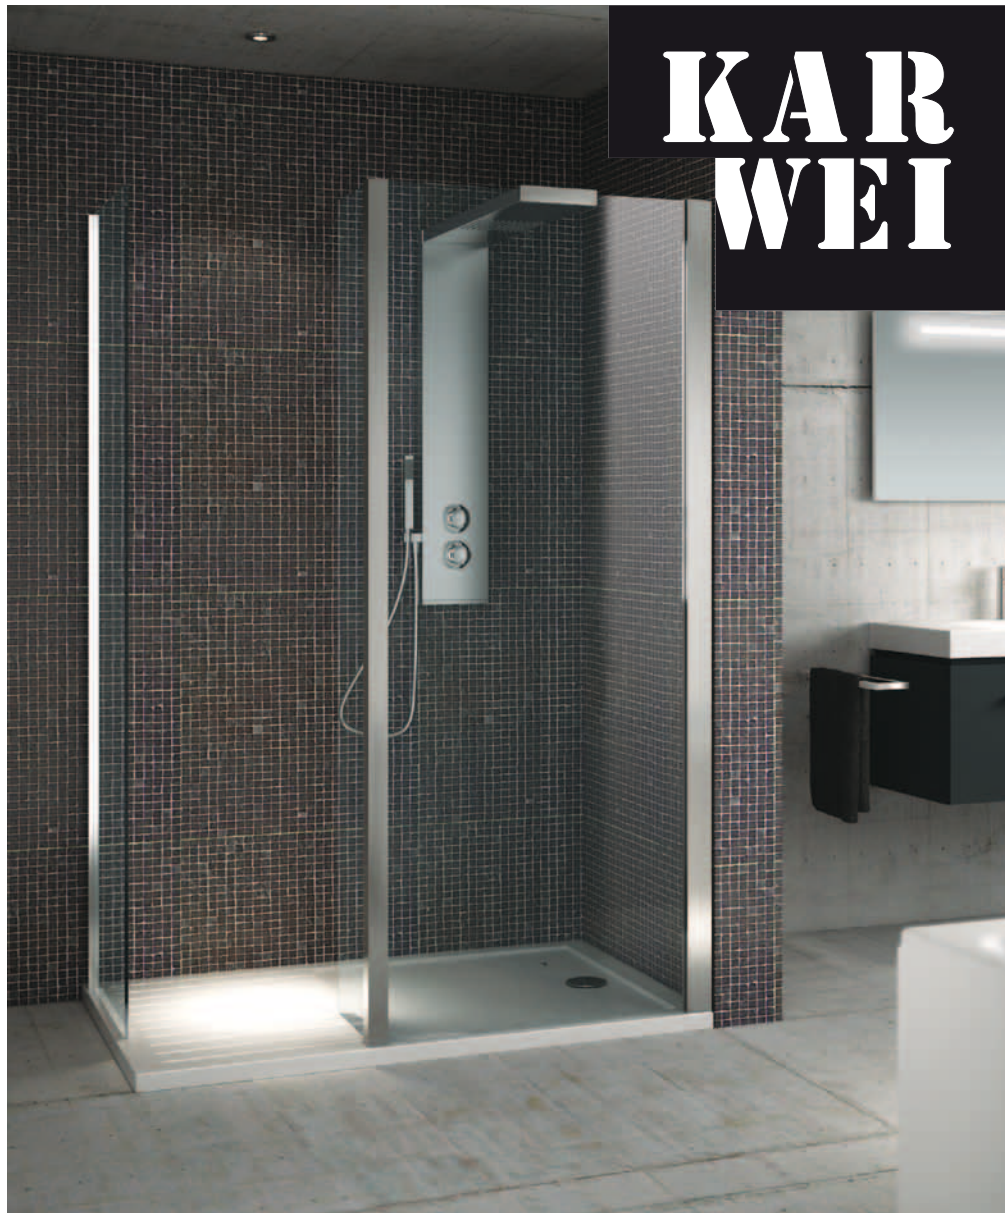

**KAR
WEI**

**PRODUCTINFORMATIE
BADKAMERCONCEPT**

SOLID