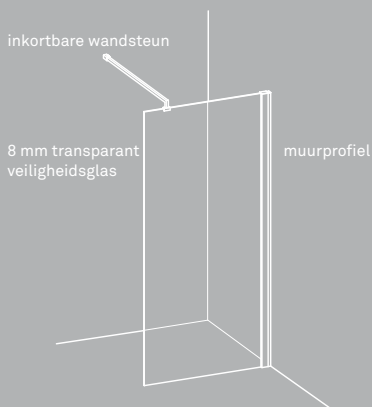

## Uitvoering

Solid douchecabines, badwanden en douchekolommen zijn verkrijgbaar in de volgende uitvoeringen:

- kwartrond 90x90x195 cm (bxdxh), radius 55 cm
- draaideur 90x195 cm (bxh)
- schuifdeur 120x195 cm en 140x195 cm (bxh)
- zijwand 90x195 cm (bxh)
- walk-in douchewanden (diverse variaties mogelijk, zie binnenzijde folder)
- badwand 85x150 cm (bxh)
- douchekolom (vrijhangend) met thermostaatkraan, handdouche, regendouche, jets en houten zitje
- douchehemel met thermostaatkraan, handdouche en regendouche (speciaal voor Solid walk-in)

### Solid douchekolom met houten zitje

Afm. (bxh): 22x182 cm. Inclusief thermostaatkraan, functieregelaar, handdouche, hoofdouche, 6 hydro jets, spiegel en opklapbaar houten zitje (belastbaar tot 120 kg).

# SOLID WALK-IN

Solid walk-in van Bruynzeel: een nieuwe dimensie in douchewanden!

Met de verschillende modellen en maten kun je een passende oplossing voor je badkamer creëren.

## Design

- modern design douchewanden
- robuuste uitstraling
- strak vormgegeven chromen profielen
- inkortbare wandsteun
- 8 mm extra dik transparant veiligheidsglas
- hoogte 200 cm
- diverse combinaties en opstellingen mogelijk