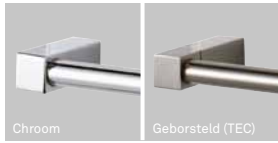

Draaideur (Excl. douchebak en douche accessoires)

Zijwand

Chroom	329069	€349.-	Chroom	329070	€250.-
TEC	329074	€349.-	TEC	329075	€250.-

Hoekinstap (Excl. douchebak en douche accessoires)

Chroom	329071	€599.-	TEC	329076	€599.-

Nisdeur (Excl. douchebak en douche accessoires)

Chroom	329073	€399.-	TEC	329078	€399.-