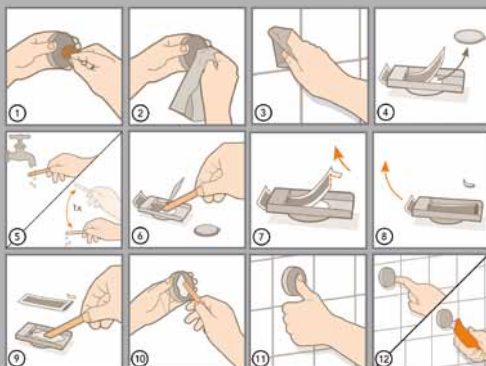

BADKAMERACCESSOIRES MEZZO

Uitvoering

De accessoires zijn verkrijgbaar in chroom of geborsteld (TEC).

Montage

Wij adviseren niet in de voeg van de tegel te boren. De accessoire heeft dan niet genoeg houvast om recht te blijven hangen. Voor een stevige montage is het dus beter om in de tegel te boren. Om te voorkomen dat de boor uitschiet, kun je eerst wat tape op de tegel plakken. Wil je liever niet boren in de tegels, maak dan gebruik van HangOn. Dit is een supersterke lijm die boren overbodig maakt. HangOn kan tot maximaal 110 kg. gewicht dragen, dus je hoeft niet bang te zijn dat de accessoire van de muur valt.

Onderhoud

Verchromde accessoires gaan glimmen als je ze met een spons, een mild sopje en een zachte doek reinigt. Voor het verwijderen van kalkvlekken kun je een reiniger op basis van azijn of citroenzuur gebruiken. Gebruik geen agressieve reinigingsmiddelen en schuursponsjes. Het is aan te raden om de glazen met frosted afwerking handmatig af te wassen.

Garantie

10 jaar garantie.

Lijmen!

Mezzo badkameraccessoires