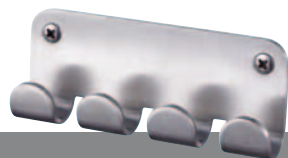

RVS 281262

€8.99

Kapstokje