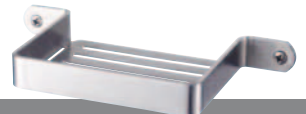

281261

€25.95

Flacon-/zeephouder

RVS

281267

€41.95

Zeephouder draad

RVS