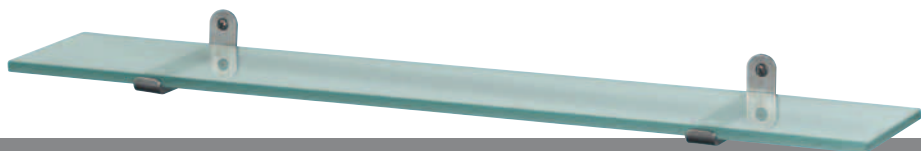

Planchet 60 cm

RVS

281248

€35.95