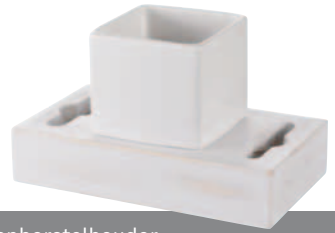

Beker tandenborstelhouder

FSC Hout/White wash 331570

€14.99