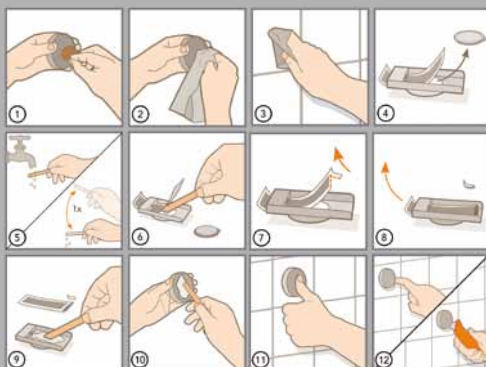

BADKAMERACCESSOIRES KOSMOS

Uitvoering

De accessoires zijn verkrijgbaar in chroom of geborsteld (TEC).

Montage

Wij adviseren niet in de voeg van de tegel te boren. De accessoire heeft dan niet genoeg houvast om recht te blijven hangen. Voor een stevige montage is het dus beter om in de tegel te boren. Om te voorkomen dat de boor uitschiet, kun je eerst wat tape op de tegel plakken. Wil je liever niet boren in de tegels, maak dan gebruik van HangOn. Dit is een supersterke lijm die boren overbodig maakt. HangOn kan tot maximaal 110 kg gewicht dragen, dus hoef je niet bang te zijn dat de accessoire van de muur valt.

Onderhoud

Verchroomde accessoires gaan glimmen als je ze met een spons, een mild sopje en een zachte doek reinigt. Voor het verw ijderen van kalkvlekken kun je een reiniger op basis van azijn of citroenzuur gebruiken. Gebruik geen agressieve reinigingsmiddelen en schuursponsjes. Het is aan te raden om de glazen met frosted afwerking handmatig af te wassen.

Garantie

10 jaar garantie.

Lijmen!

Kosmos badkameraccessoires