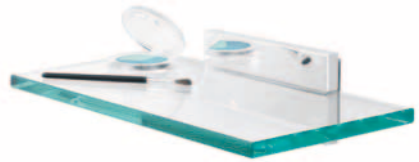

Planchet 25 cm

Chroom/glas

374424

€39.50