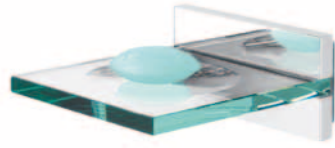

Zeepschaal

Chroom/glas

374423

€39.95