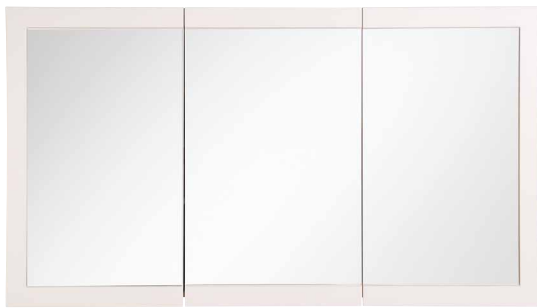

Uitvoering

Het New Classic badmeubel is leverbaar in de kleur zand en wordt uitgevoerd in 67.5 cm met enkele wastafel en bijbehorende spiegelkast. Tevens is het badmeubel verkrijgbaar in 125 cm met dubbele wastafel en bijhorende spiegelkast. Als finishing touch is het mogelijk naast dit meubel een hoge kast te plaatsen. De hele set is vervaardigd uit hoogwaardig MDF met diverse laklagen. De spiegelkast heeft achter iedere deur 2 verstelbare planken en beschikt over soft-close scharnieren. Het badmeubel beschikt over enkele lades met soft-close ladegeleiders. Achter elke grote lade zit een verborgen binnenlade. De hoge kasten zijn uitgerust met 4 verstelbare planken. Uiteraard zijn de deuren uitgerust met soft-close scharnieren.

Badmeubel 67.5 cm

Afm. (bxh): 67.5x55 cm. Met spiegelkast (excl. kraan).

Zand

374571

Badmeubel 125 cm

Afm. (bxh): 125x55 cm. Met spiegelkast (excl. kranen).

Zand

374575