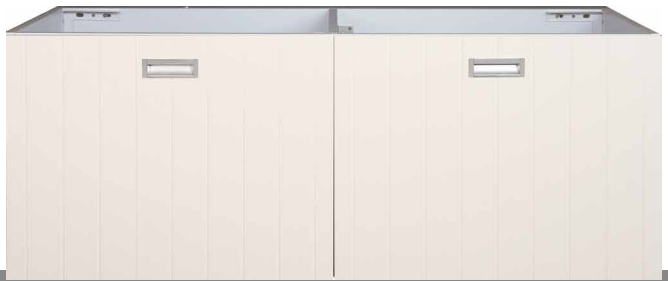

Onderkast 67.5 cm

Afm. (hxbxd): 52x67.5x55 cm

Zand

374573

Onderkast 125 cm

Afm. (hxbxd): 52x125x55 cm

Zand

374578