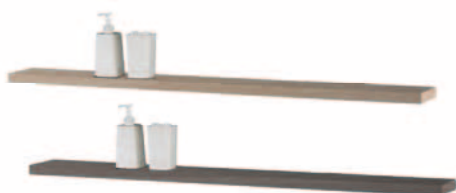

Planchet (excl. accessoires)

Afm. (bxh): 59.9x15x2.8 cm

| | | | | | |
|------------|--------|--------|--------------|--------|--------|
| Wit | 286571 | € 65.- | Donker eiken | 286573 | € 65.- |
| Kalk eiken | 286572 | € 65.- | Olm Grijs | 286574 | € 65.- |