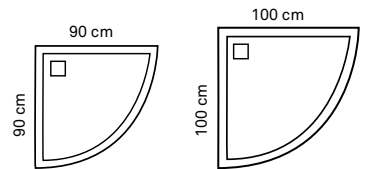

Design

- Ruimtebesparing door slimme scharnierconstructie.

Garantie

5 jaar garantie.

Douchecabine kwart rond (Excl. douchebak, kraan en accessoires)

Afm. 90x90 cm

Afm. 100x100 cm

Chroom	329146	€929.-	Chroom	329148	€979.-
RVS	329147	€929.-	RVS	329149	€979.-