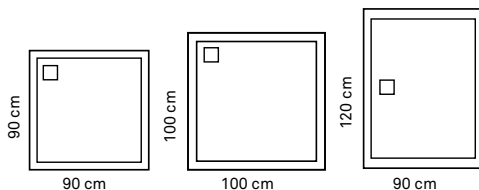

Douchebak. Inclusief douchebaksifon en afvoerrooster

Afm. 90x90 cm

Wit + rooster chroom	327197	€345.-
Wit + rooster RVS	327198	€345.-

Afm. 100x100 cm

Wit + rooster chroom	327199	€375.-
Wit + rooster RVS	327200	€375.-

Afm. 90x120 cm

Wit + rooster chroom	327201	€455.-	Wit + rooster RVS	327202	€455.-