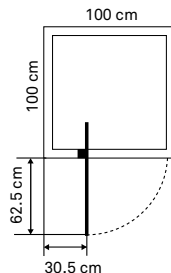

Douchecabine deur/zijwand, links of rechts te plaatsen (Excl. douchebak, kraan en accessoires)

Afm. 90x90 cm

Chroom	329139	€799.-
RVS	329140	€799.-

Afm. 100x100 cm

Chroom	329142	€849.-
RVS	329143	€849.-

Afm. 90x120 cm

Chroom	329144	€869.-	RVS	329145	€869.-