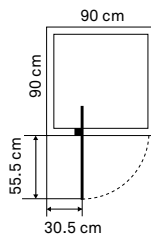

Douchecabine deur/zijwand, links of rechts te plaatsen (Excl. douchebak, kraan en accessoires)

Afm. 90x90 cm

Chroom	329139	€799.-
RVS	329140	€799.-

Afm. 100x100 cm

Chroom	329142	€849.-
RVS	329143	€849.-

Afm. 90x120 cm

Chroom	329144	€869.-	RVS	329145	€869.-