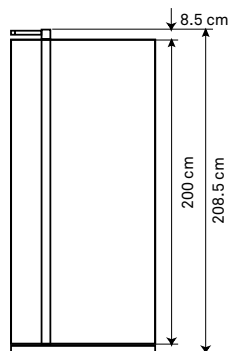

Hoekinstap (Excl. douchebak, kraan en accessoires)

Afm. 90x90 cm

Afm. 100x100 cm

Chroom	329172	€799.-
RVS	329174	€799.-

Chroom	329173	€839.-
RVS	329175	€839.-