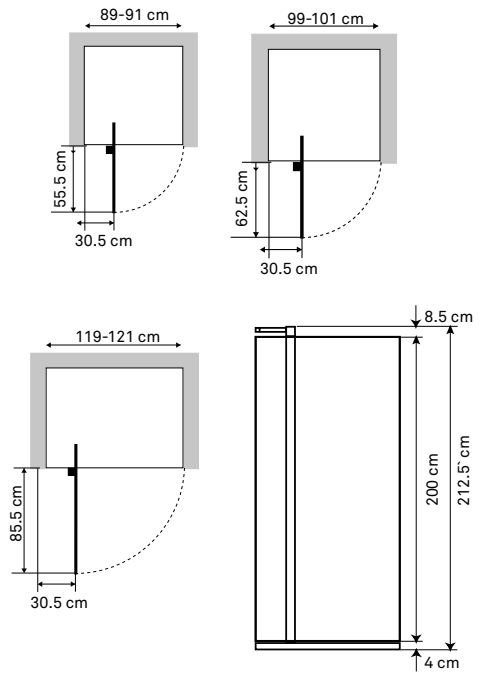

Nisdeur, links- of rechtsdraaiend. (Excl. douchebak, kraan en accessoires)

Afm. 90 cm

Chroom	329150	€594.-
RVS	329151	€594.-

Afm. 100 cm

Chroom	329152	€614.-
RVS	329153	€614.-

Afm. 120 cm

Chroom	329154	€664.-	RVS	329155	€664.-