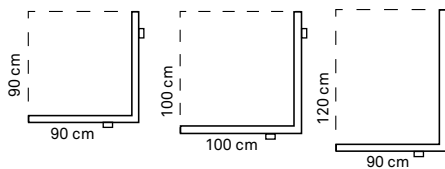

Vloermontageset deur/zijwand

Afm. 90x90 cm

Afm. 100x100 cm

Chroom	329156	€59.95
RVS	329157	€59.95

Chroom	329158	€62.95
RVS	329159	€62.95

Afm. 90x120 cm

Chroom	329160	€67.50

RVS	329161	€67.50