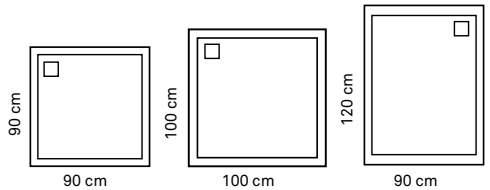

Douchebak. Inclusief douchebaksifon en afvoerrooster

Afm. 90x90 cm

Wit + rooster chroom	327197	€345.-
Wit + rooster RVS	327198	€345.-

Afm. 100x100 cm

Wit + rooster chroom	327199	€375.-
Wit + rooster RVS	327200	€375.-

Afm. 90x120 cm

Wit + rooster chroom	327201	€455.-	Wit + rooster RVS	327202	€455.-