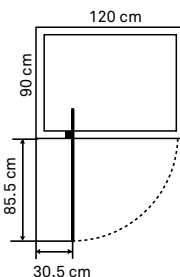

Douchecabine deur/zijwand, links of rechts te plaatsen (Excl. douchebak, kraan en accessoires)

Afm. 90x90 cm

Chroom	329139	€799.-
RVS	329140	€799.-

Afm. 100x100 cm

Chroom	329142	€849.-
RVS	329143	€849.-

Afm. 90x120 cm

Chroom	329144	€869.-	RVS	329145	€869.-