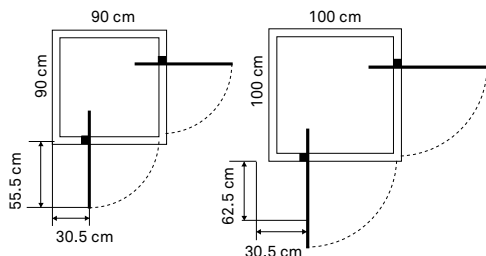

Hoekinstap (Excl. douchebak, kraan en accessoires)

Afm. 90x90 cm

Afm. 100x100 cm

Chroom	329172	€799.-
RVS	329174	€799.-

Chroom	329173	€839.-
RVS	329175	€839.-