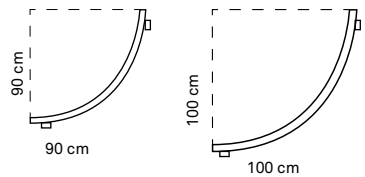

Vloermontageset kwart rond

Afm. 90x90 cm

Afm. 100x100 cm

Chroom	329162	€69.50	Chroom	329164	€72.50
RVS	329163	€69.50	RVS	329165	€72.50