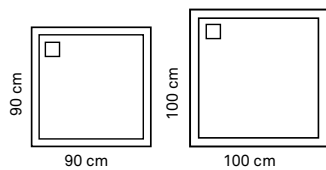

Douchebak. Inclusief douchebaksifon en afvoerrooster

Afm. 90x90 cm

Afm. 100x100 cm

Wit + rooster chroom 327197

€345.-

Wit + rooster chroom 327199

€375.-

Wit + rooster RVS 327198

€345.-

Wit + rooster RVS 327200

€375.-