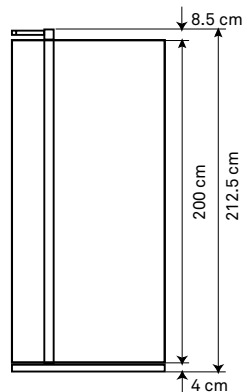

Douchecabine deur/zijwand, links of rechts te plaatsen (Excl. douchebak, kraan en accessoires)

Afm. 90x90 cm

Chroom	329139	€799.-
RVS	329140	€799.-

Afm. 100x100 cm

Chroom	329142	€849.-
RVS	329143	€849.-

Afm. 90x120 cm

Chroom	329144	€869.-	RVS	329145	€869.-