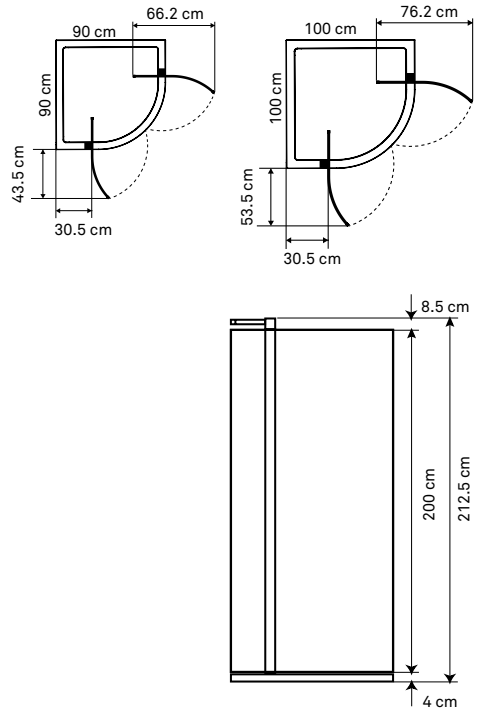

Douchecabine kwart rond (Excl. douchebak, kraan en accessoires)

Afm. 90x90 cm

Afm. 100x100 cm

Chroom	329146	€929.-	Chroom	329148	€979.-
RVS	329147	€929.-	RVS	329149	€979.-