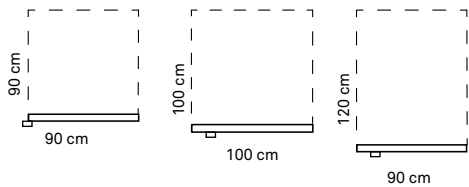

Vloermontageset nisdeur

Afm. 90 tot 120 cm

Chroom	329166	€42.50	RVS	329167	€42.50

Potenset voor douchebak 5 stuks

Metaal	279325	€42.50

Deze douchebaksifon wordt geleverd bij een Tiger douchebak.