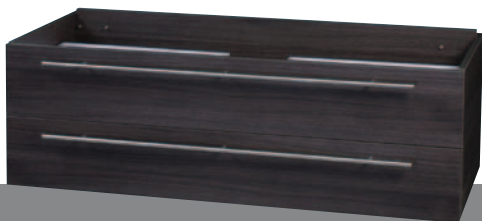

Force wastafelonderkast 58 cm

Afm. (hxbxd): 40x58x47 cm

Wit	273763	€249,-	Grijs	273766	€249,-
Eiken	273764	€249,-			

Force wastafelonderkast 100 cm

Afm. (hxbxd): 40x100x48 cm

Wit	273768	€299,-	Grijs	273771	€299,-
Eiken	273769	€299,-			