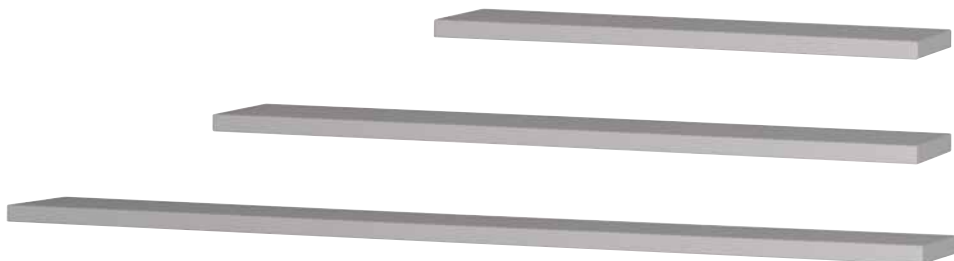

Planchet

Afm. (hxbxd): 2x60/90/120x15 cm

60 cm

399666

€40.-

120 cm

399668

€60.-

90 cm

399667

€50.-