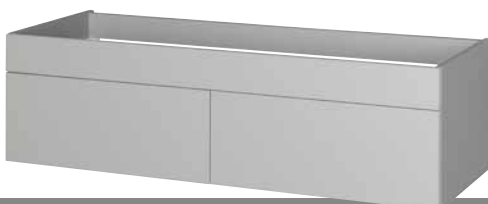

Wastafelkast 120 cm, laag, 2 laden

Afm. (hxbxd): 34x120x46-49* cm. Inclusief sifon
* diepte is afhankelijk van het wastafelblad

Afm. (hxbxd): 34x120x46-49* cm. Inclusief sifon
* diepte is afhankelijk van het wastafelblad

399544

€330.-

399545

€410.-