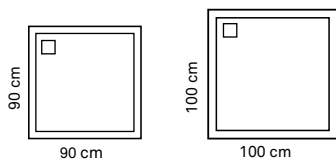

Chroom 90x90 cm

368165

€809,-

Chroom 100x100 cm

368166

€849,-

Douchebak

Afm. 90x90 cm of 100x100 cm. Inclusief douchebaksifon en afvoerrooster.