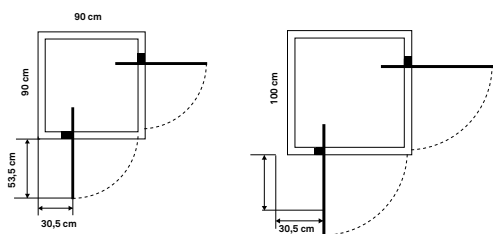

Hoekinstap

Afm. 90x90 cm of 100x100 cm (Excl. douchebak, kraan en accessoires)

Chroom 90x90 cm

368165

€809,-

Chroom 100x100 cm

368166

€849,-