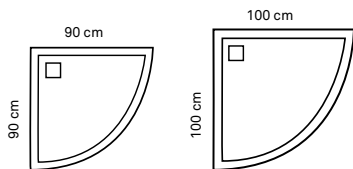

Douchebak kwartrond

Afm. 90x90 cm of 100x100 cm. Inclusief douchebaksifon en afvoerrooster.

Wit + rooster chroom 90x90 cm	327203	€355,-	Wit + rooster chroom 100x100 cm	327206	€390,-