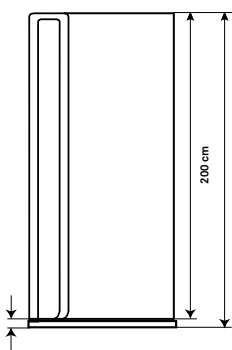

Hoekinstap

Afm. 90x90 cm of 100x100 cm (Excl. douchebak, kraan en accessoires)

Chroom 90x90 cm

368165

€809,-

Chroom 100x100 cm

368166

€849,-