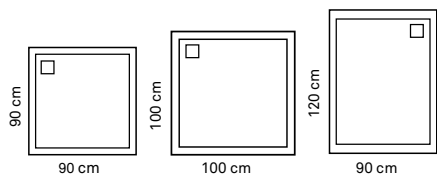

€81.50

Chroom 100x100 cm

391073

€91.50

Nisdeur (links- of rechtsdraaiend)

Breedte 90, 100 of 120 cm (Excl. douchebak, kraan en accessoires)

Chroom 90 cm	368162	€609,-	Chroom 120 cm	368164	€679,-
Chroom 100 cm	368163	€629,-			