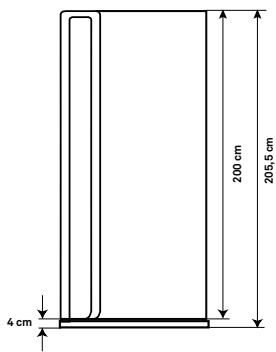

Douhecabine kwartrond

Afm. 90x90 cm of 100x100 cm (Excl. douchebak, kraan en accessoires)

Chroom 90x90 cm	368160	€939,-	Chroom 100x100 cm	368161	€989,-