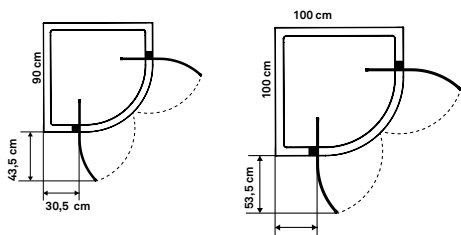

Douhecabine kwartrond

Afm. 90x90 cm of 100x100 cm (Excl. douchebak, kraan en accessoires)

Chroom 90x90 cm	368160	€939,-	Chroom 100x100 cm	368161	€989,-