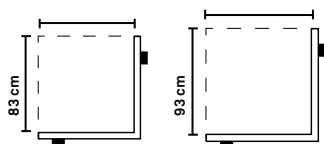

Vloermontageset hoekinstap

Afm. 90x90 cm of 100x100 cm

Chroom 90x90 cm

391072

€81.50

Chroom 100x100 cm

391073

€91.50