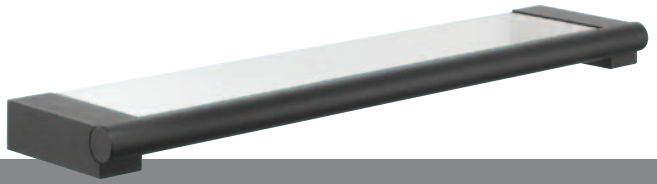

Zwart 350487 €11.50

Planchet 60 cm

Chroom	350470	€55.95	Zwart	350471	€55.95
--------	--------	--------	-------	--------	--------

Handdoekrek 2-armig 46 cm

Chroom	350476	€49.50	Zwart	350477	€49.50
--------	--------	--------	-------	--------	--------