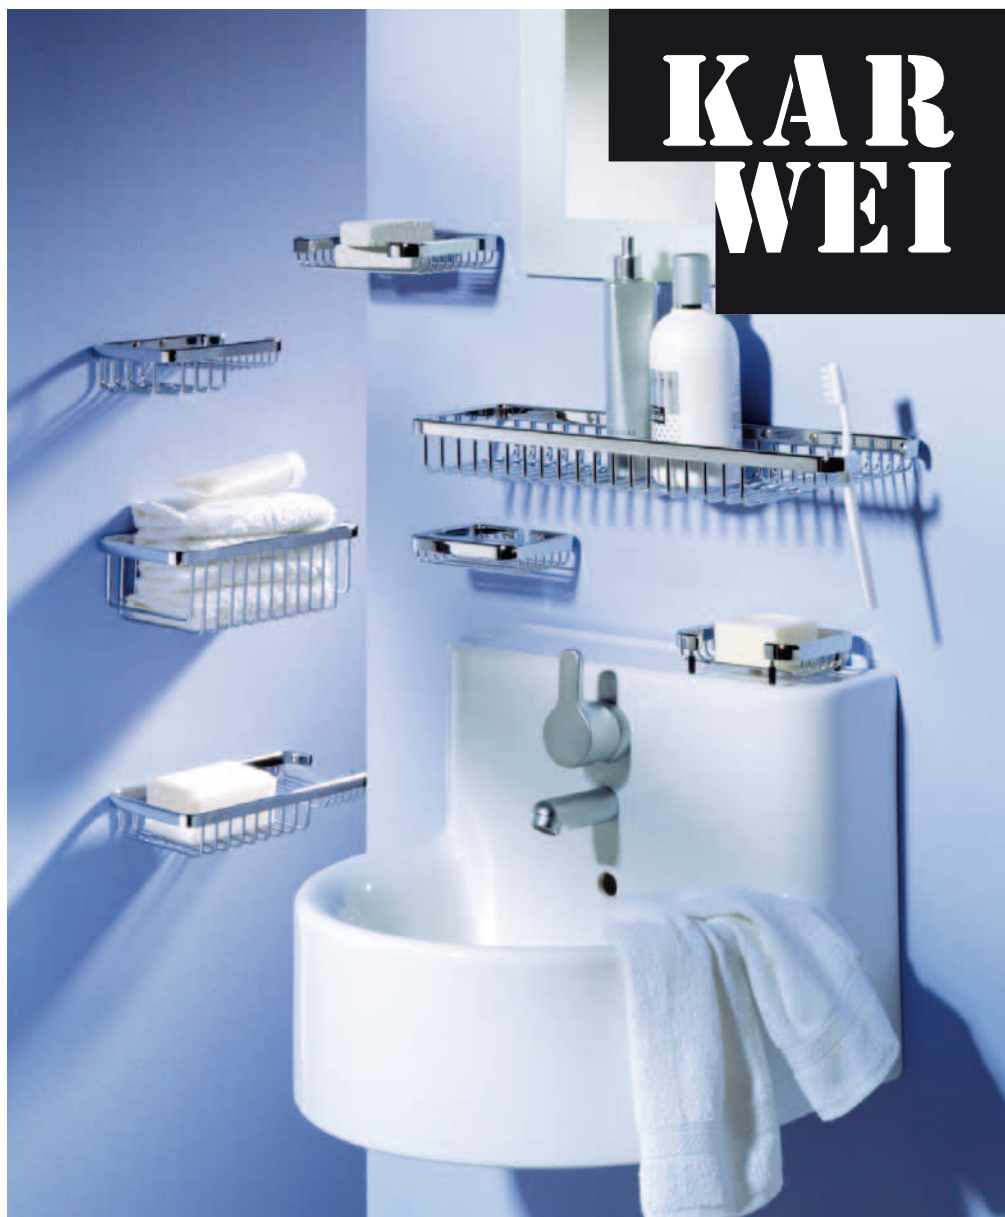

**KAR
WEI**

**PRODUCTINFORMATIE
BADKAMERACCESSOIRES
EXQUISIT**