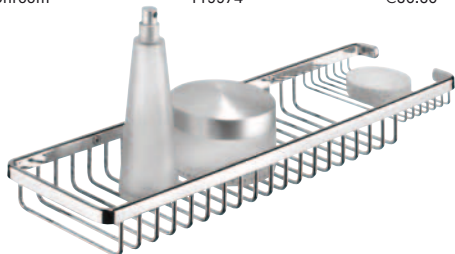

### Spons-/zeephouder klein

Chroom 119826 €29.95

RVS 318242 €49.95

### Spons-/zeephouder groot

Chroom 119974 €36.50