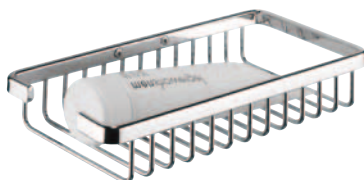

Hoeksponshouder

Chroom 120111 €24.99

RVS 318243 €28.50